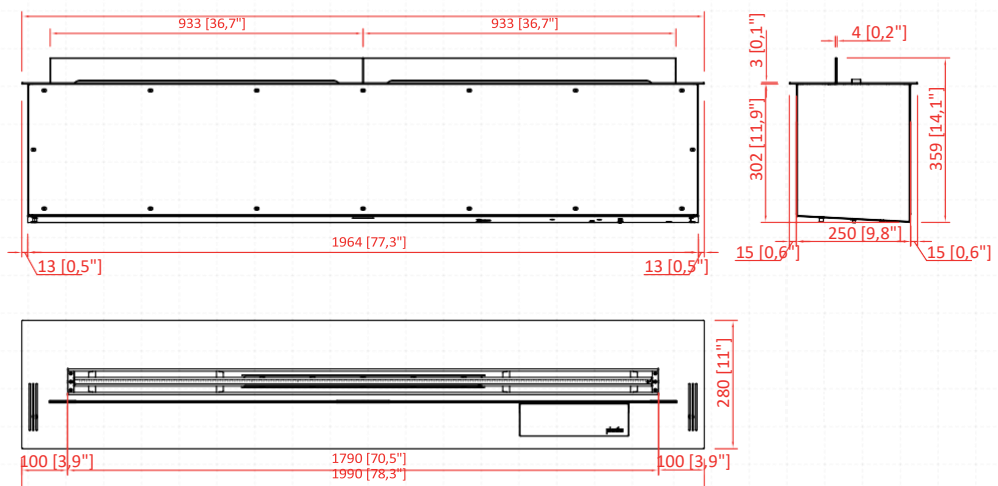

Fire Line Automatic 4+ (1990mm) (BEV Technology®)

Üzemanyagtartály űrtartalma	36,3 l
Maximális égési idő	31 óra
Maximális hőteljesítmény	18,0 kW
Minimális helyiségtérfogat	180 m ³
Lángmagasság szabályozása	6 fokozat
Súly	67,5 kg
Üzemanyag típusa	bioetanol 95 - 96,6%
Kémény	nem szükséges
Levegőcsere mértéke	1 helyiség-térfogat óránként
Tápellátás	230 V
Burkolat	fekete porszórt bevonat
Anyagok	acél, horganyzott acél, edzett üveg
Alkalmazás	kizárólag beltéri használatra

egyedi hossz
rendelhető

O-TL és UL
szabványok szerint