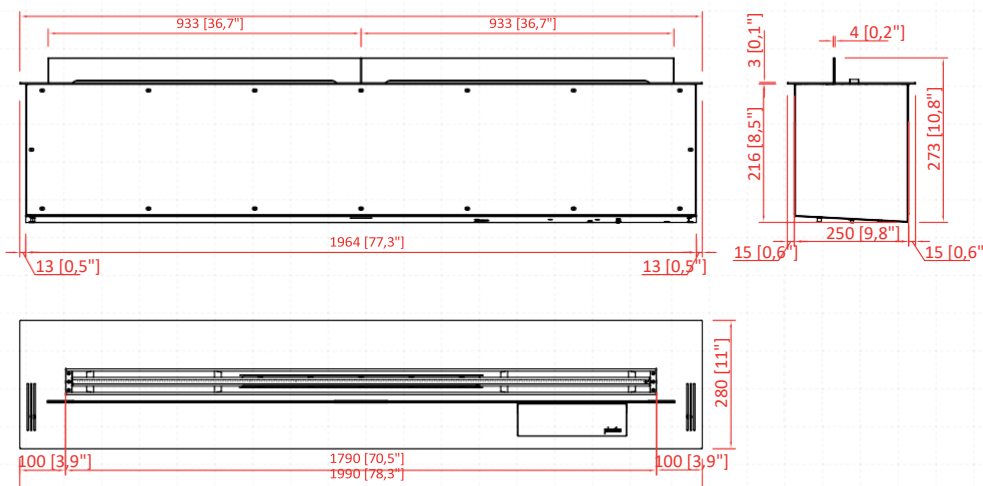

Fire Line Automatic 4 (1990mm) (BEV Technology®)

Üzemanyagtartály űrtartalma	11,7 l
Maximális égési idő	10 óra
Maximális hőteljesítmény	18,0 kW
Minimális helyiségtérfogat	180 m ³
Lángmagasság szabályozása	6 fokozat
Súly	49,5 kg
Üzemanyag típusa	bioetanol 95 - 96,6%
Kémény	nem szükséges
Levegőcsere mértéke	1 helyiség-térfogat óránként
Tápellátás	230 V
Burkolat	fekete porszórt bevonat
Anyagok	acél, horganyzott acél, edzett üveg
Alkalmazás	kizárólag beltéri használatra

egyedi hossz
rendelhető

O-TL és UL
szabványok szerint